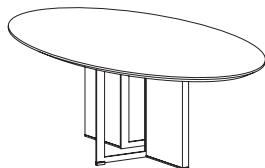

### ROUND DINING TABLE

72" D X 29.5" H  
88" D X 29.5" H

### OVAL DINING TABLE

96" L X 54" W X 29.5" H  
114" L X 54" W X 29.5" H

### RECTANGLE DINING TABLE

108" L X 48" W X 29.5" H  
132" L X 48" W X 29.5" H

### SIDE TABLE

24" L X 24" W X 27" H