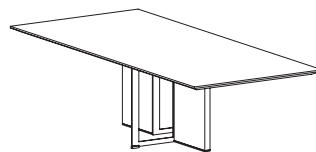

### ROUND DINING TABLE

72" D X 29.5" H  
88" D X 29.5" H

### OVAL DINING TABLE

96" L X 54" W X 29.5" H  
114" L X 54" W X 29.5" H

### RECTANGLE DINING TABLE

108" L X 48" W X 29.5" H  
132" L X 48" W X 29.5" H

### SIDE TABLE

24" L X 24" W X 27" H